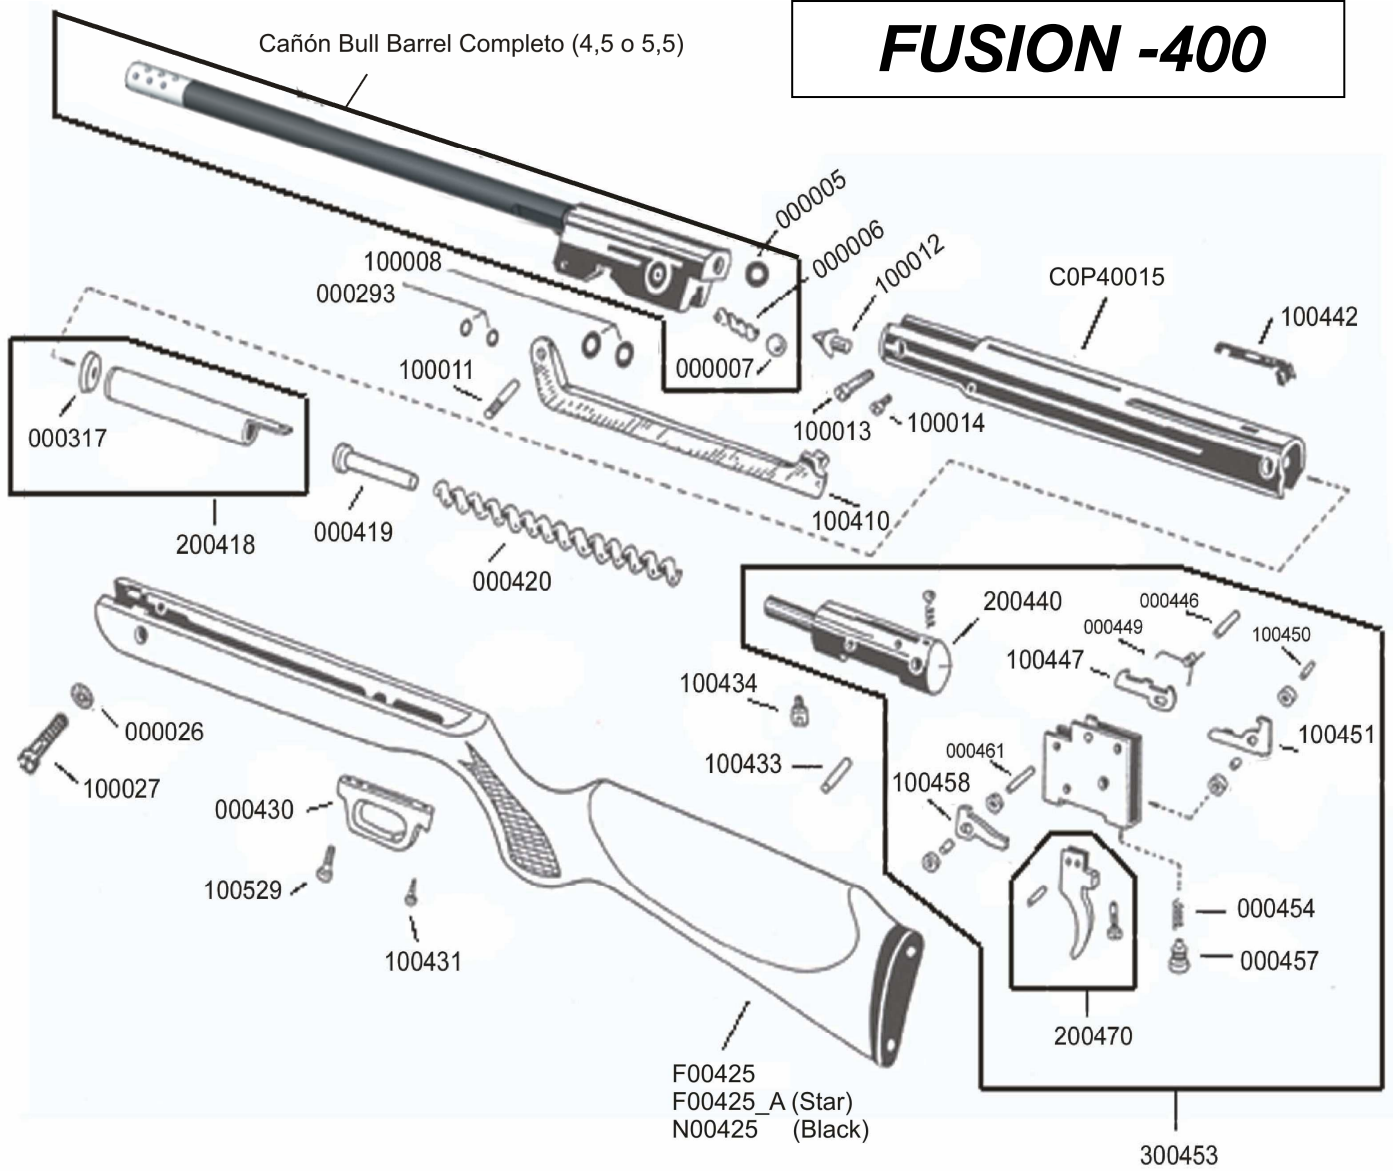

FUSION -400

000005	Junta tórica	000446	Eje de enganche
000006	Muelle de bola	100447	Enganche
000007	Bola de enganche	000449	Muelle enganche
100008	Arandela lateral	100450	Eje de fiador 3x10,3
000293	Arandela de palanca	100451	Fiador
100410	Palanca	100458	Apoyo de enganche
100011	Pasador de palanca	000461	Eje de apoyo de enganche
100012	Diente de tubo	100433	Pasador de soporte 6x30,2
100013	Tornillo de eje	100434	Sujeción de ramera
100014	Tornillo prisionero	000026	Arandela lateral delgada
100442	Seguro	100027	Tornillo lateral
000317	Junta de émbolo	100529	Tornillo de ramera
200418	Embolo	000430	Guardamontes
300453	Disparador	100431	Tirafondo de guardamontes
200470	Gatillo conjunto	000419	Guía anterior de muelle real
000454	Muelle regulador de presión	000420	Muelle real
000457	Tornillo regulador de presión	COP40015	Tubo
200440	Soporte de muelle	F00425	Culata
		F00425_A	Culata STAR
		N00425	Culata BLACK