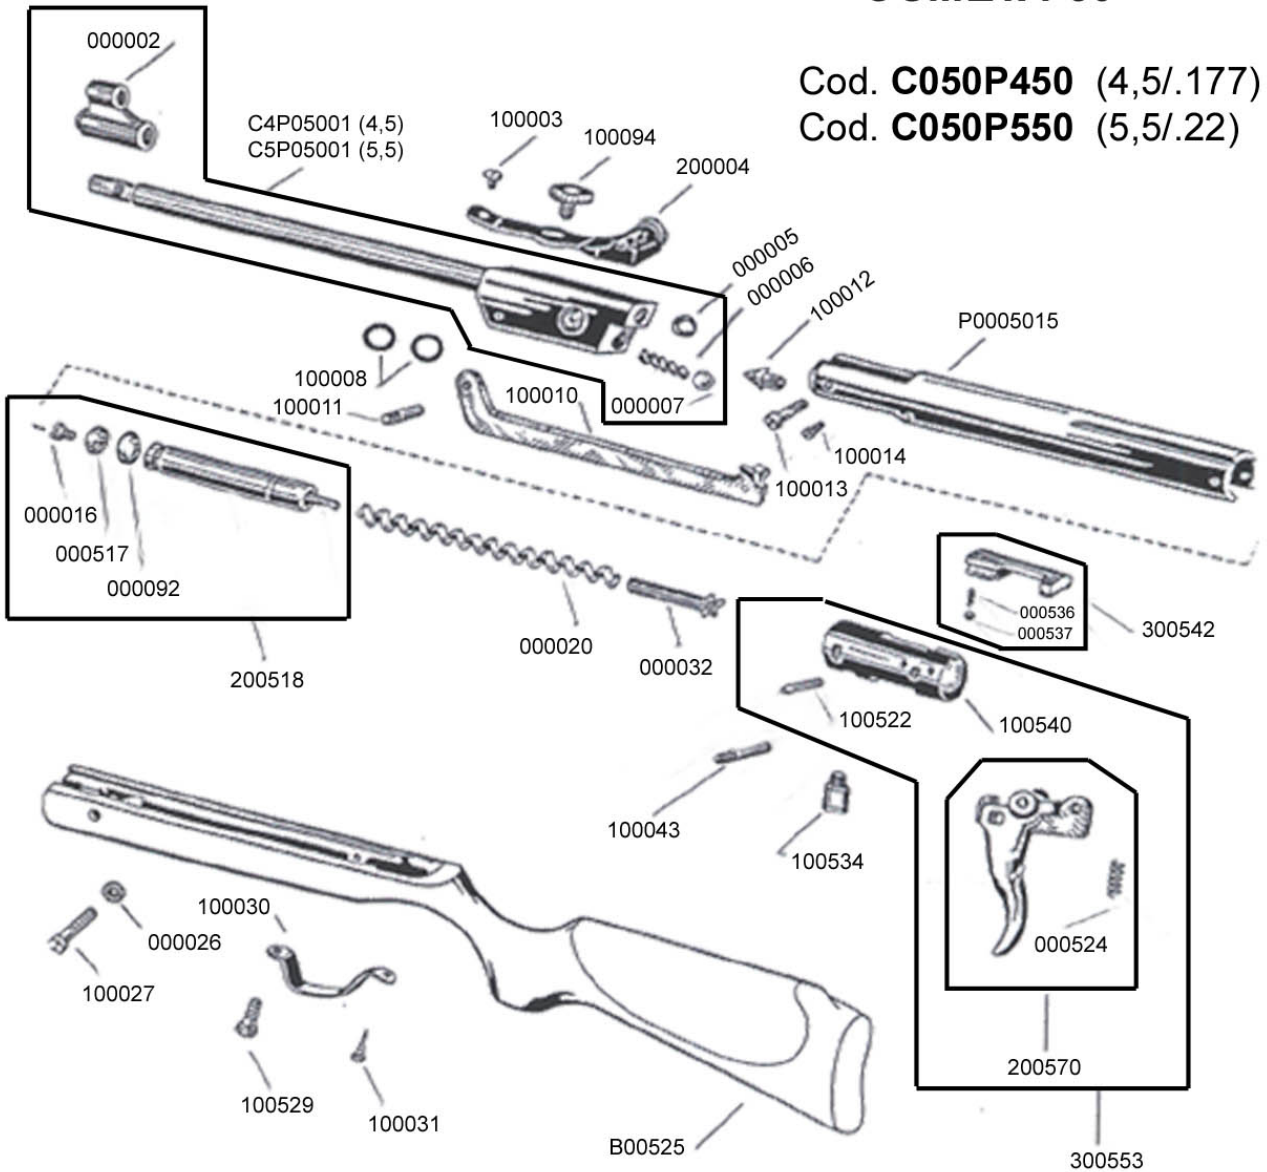

COMETA-50

Cod. **C050P450** (4,5/.177)

Cod. **C050P550** (5,5/.22)

000002	Punto de mira	000517	Cazoleta de cuero	100027	Tornillo lateral
200004	Alza	000092	Disco de apoyo cuero	100529	Tornillo de rabera
100003	Tornillo sujeción de alza	200518	Embolo	100030	Guardamontes
100094	Tornillo vertical de alza	300553	Disparador	100031	Tirafondo de guardamontes
000005	Junta tórica	200570	Gatillo conjunto		
000006	Muelle de bola	000524	Muelle de disparador		
000007	Bola de enganche	100540	Soporte de disparador		
100008	Arandela lateral	100522	Pasador de disparador		
100010	Palanca	000536	Muelle de seguro		
100011	Pasador de palanca	000537	Bola de seguro		
100012	Diente de tubo	300542	Seguro	B00525	Culata
100013	Tornillo de eje	100043	Pasador de soporte	000020	Muelle real
100014	Tornillo prisionero	100534	Sujeción de rabera	000032	Guía de muelle real
000016	Tornillo de émbolo	000026	Arandela lateral dentada	P0005015	Tubo
				C4P05001	Cañón (4,5)
				C5P05001	Cañón (5,5)